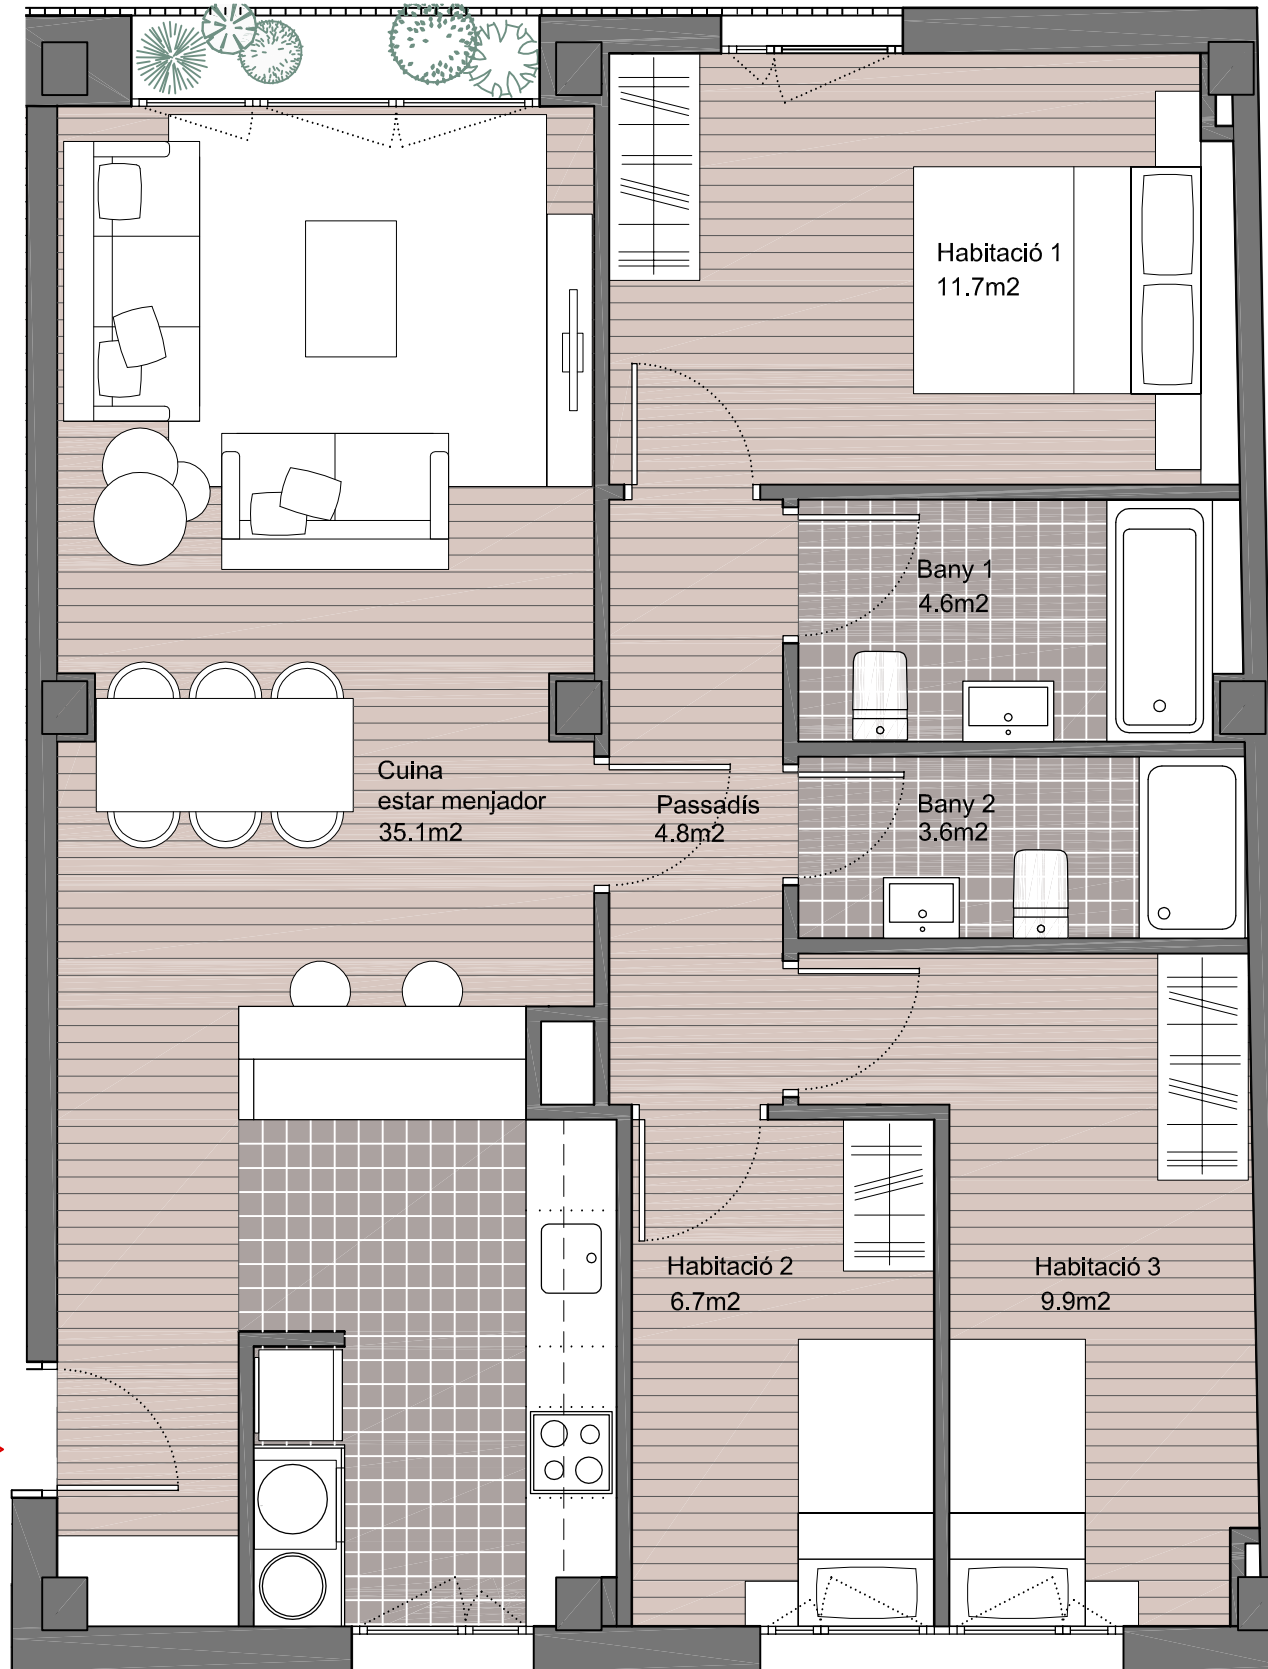

CARRER ENRIC GRANADOS

PLANTA BAIXA
Baixos 5a

TOTAL SUPERFÍCIE ÚTIL INTERIOR **76,40m²**

TOTAL SUPERFÍCIE CONSTRUÏDA **89,70m²**

Aquest plànol és informatiu i no té valor contractual.
La promotora es reserva la facultat d'introduir modificacions a les superfícies, distribucions i característiques mostrades al plànol, per imperatiu de les administracions competents i per exigències tècniques de la Direcció Facultativa. El mobiliari grafiat és orientatiu per a la justificació funcional de l'espai.