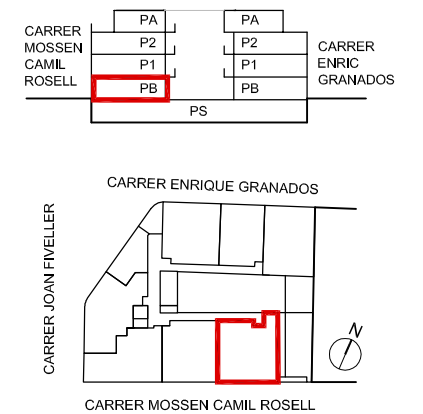

**PLANTA BAIXA**  
**Baixos 4a**

**TOTAL SUPERFÍCIE ÚTIL INTERIOR** **77,30m<sup>2</sup>**

**TOTAL SUPERFÍCIE CONSTRUÏDA** **91,60m<sup>2</sup>**

Aquest plànol és informatiu i no té valor contractual.  
La promotora es reserva la facultat d'introduir modificacions a les superfícies, distribucions i característiques mostrades al plànol, per imperatiu de les administracions competents i per exigències tècniques de la Direcció Facultativa. El mobiliari grafiat és orientatiu per a la justificació funcional de l'espai.